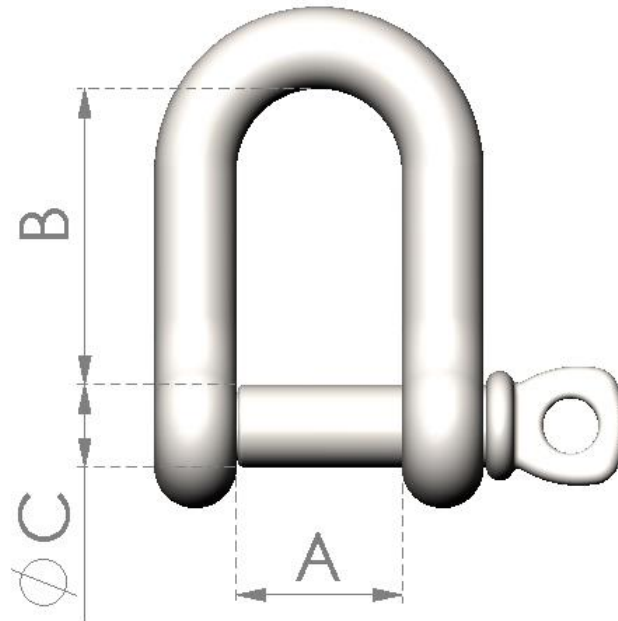

D-SHACKLE

Code	Size	A	B	C
3120-501-04000	M4	8	15	4
3120-501-05000	M5	11	17	5
3120-501-06000	M6	12	21	6
3120-501-08000	M8	17	28	8
3120-501-10000	M10	20	35	10
3120-501-12000	M12	25	45	12
3120-501-16000	M16	32	56	16