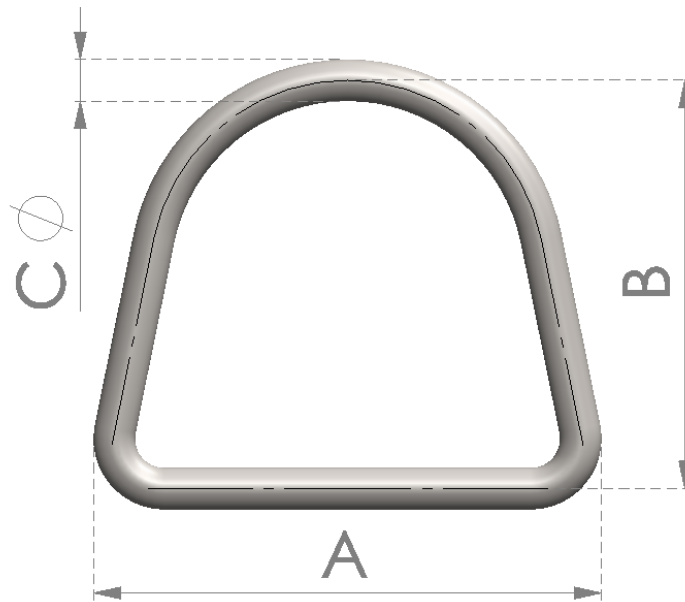

D-RING

Code	Size	A	B	C
3111-002-04025	M4 x 25	34	27	4
3111-002-05025	M5 x 25	35	27	5
3111-002-05050	M5 x 50	61	49	5
3111-002-06040	M6 x 40	51	40	6
3111-002-06050	M6 x 50	62	53	6
3111-002-08050	M8 x 50	65	54	8